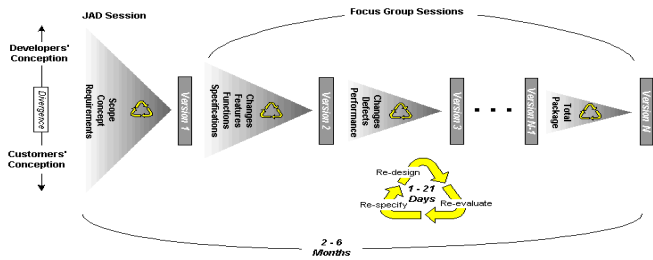

RAPID APPLICATION DEVELOPMENT USING ITERATIVE PROTOTYPING

Automatización Diseño y Desarrollo

se especializa en dar soluciones de alto nivel a empresas desde hace mas de 15 años.

<http://addsp.com>
(54) 11-4375-2878

info@addsp.com
(54) 11-4372-8449