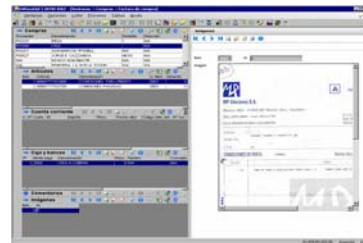

RAPID APPLICATION DEVELOPMENT USING ITERATIVE PROTOTYPING

Automatización Diseño y Desarrollo

se especializa en dar soluciones de alto nivel a empresas desde hace mas de 15 años.

<http://addsp.com>
(54) 11-4375-2878

info@addsp.com
(54) 11-4372-8449